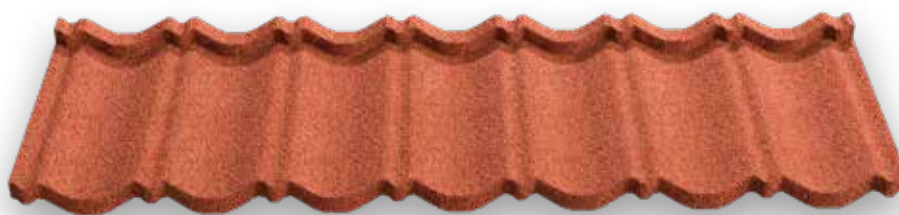

GAMĂ DE CULORI