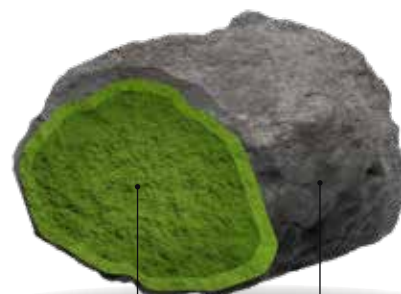

Grație acoperirii cu rocă vulcanică, Novatik NATURA este unul dintre cele mai silențioase acoperișuri metalice și reprezintă una dintre cele mai sigure și eficiente soluții împotriva căderilor abundente de zăpadă și grindină. Sistemul de fixare cu prindere paralelă cu planul acoperișului oferă o rezistență sporită împotriva vânturilor extreme, iar dimensiunea redusă a modulelor Novatik NATURA minimizează efectele dilatării și contractării generate de diferențele mari de temperatură.

Rezultatul este o învelitoare durabilă, care conferă avantajele estetice ale acoperișurilor tradiționale, cum ar fi șindrila de lemn, țigla sau ardezia, păstrând în același timp toate avantajele unui acoperiș metalic:

- -rezistență sporită la coroziune și greutate redusă;
- -ușor de instalat, extrem de durabil;
- -aspect estetic peste așteptări, necesită îngrijire minimă;
- -forme și profile distincte;
- -respect pentru natură: 100 % reciclabil.

Învelitorile metalice cu acoperire de rocă vulcanică sunt considerate de mulți ca fiind cele mai durabile, păstrând însă aspectul natural și fiind eficiente din punct de vedere energetic și ecologic.

Novatik
NATURA