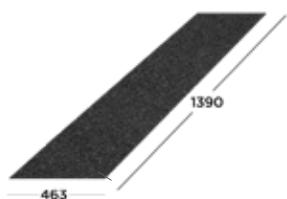

TABLĂ PLANĂ